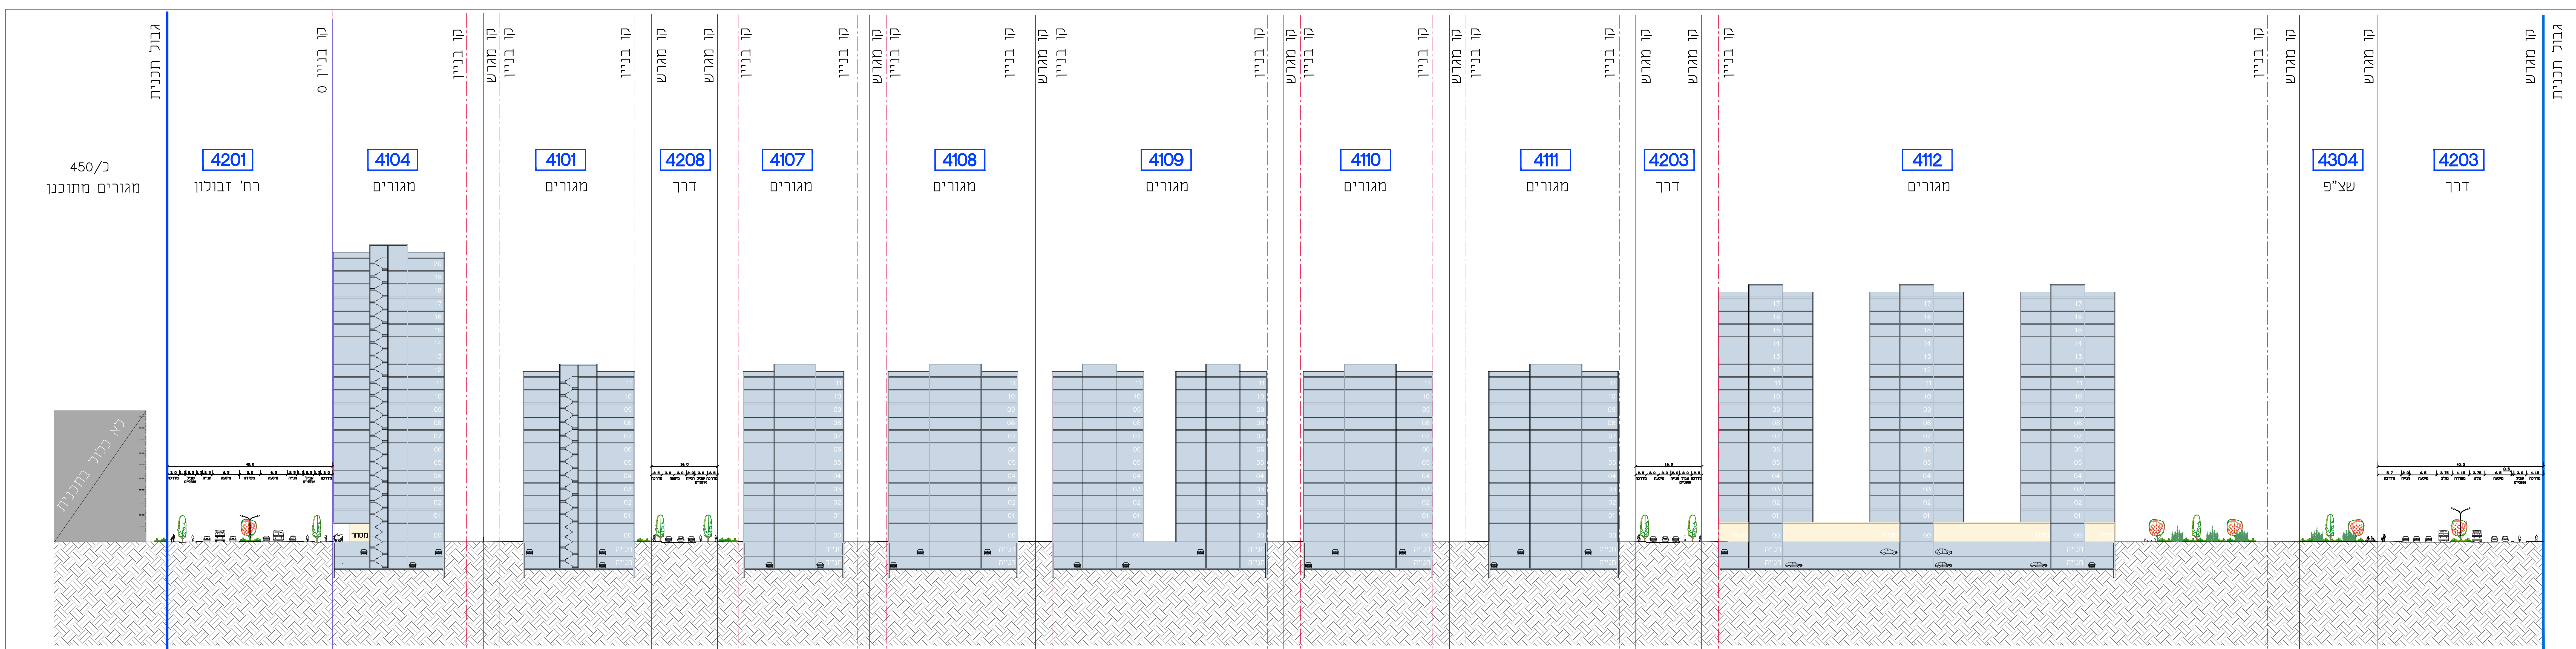

נספח חתכים

נספח לתכנית 1453356 - 305

תכנית אב זבולון דרום
קרית אתא

גליון 3 מתוך 3

תחולה	רקע
תיאור	חתכים תכנית בניין
תאריך עריכת הנספח	10/04/2025
קני"מ	1:500
תרשימים נוספים	קני"מ
שם תרשים	1-X,XXX
שם תרשים	1-X,XXX
שם תרשים	1-X,XXX

שמות וזהימות:

עורך הנספח	שם: דן שומני	תאריך: לויטון שומני ארכיטקטים בע"מ
------------	--------------	------------------------------------

מיקום

קני"מ 1:500

מתחם 3
תתקף א"ג-ב"

קני"מ 1:500

מתחם 2
תתקף א"ג-ג"

קני"מ 1:500

מתחם 4
תתקף א"ג-ד"

- מקרא:
- מגורים
- מסחר
- גבול תכנית
- קו מדרש
- קו בנין
- מספר תא

000