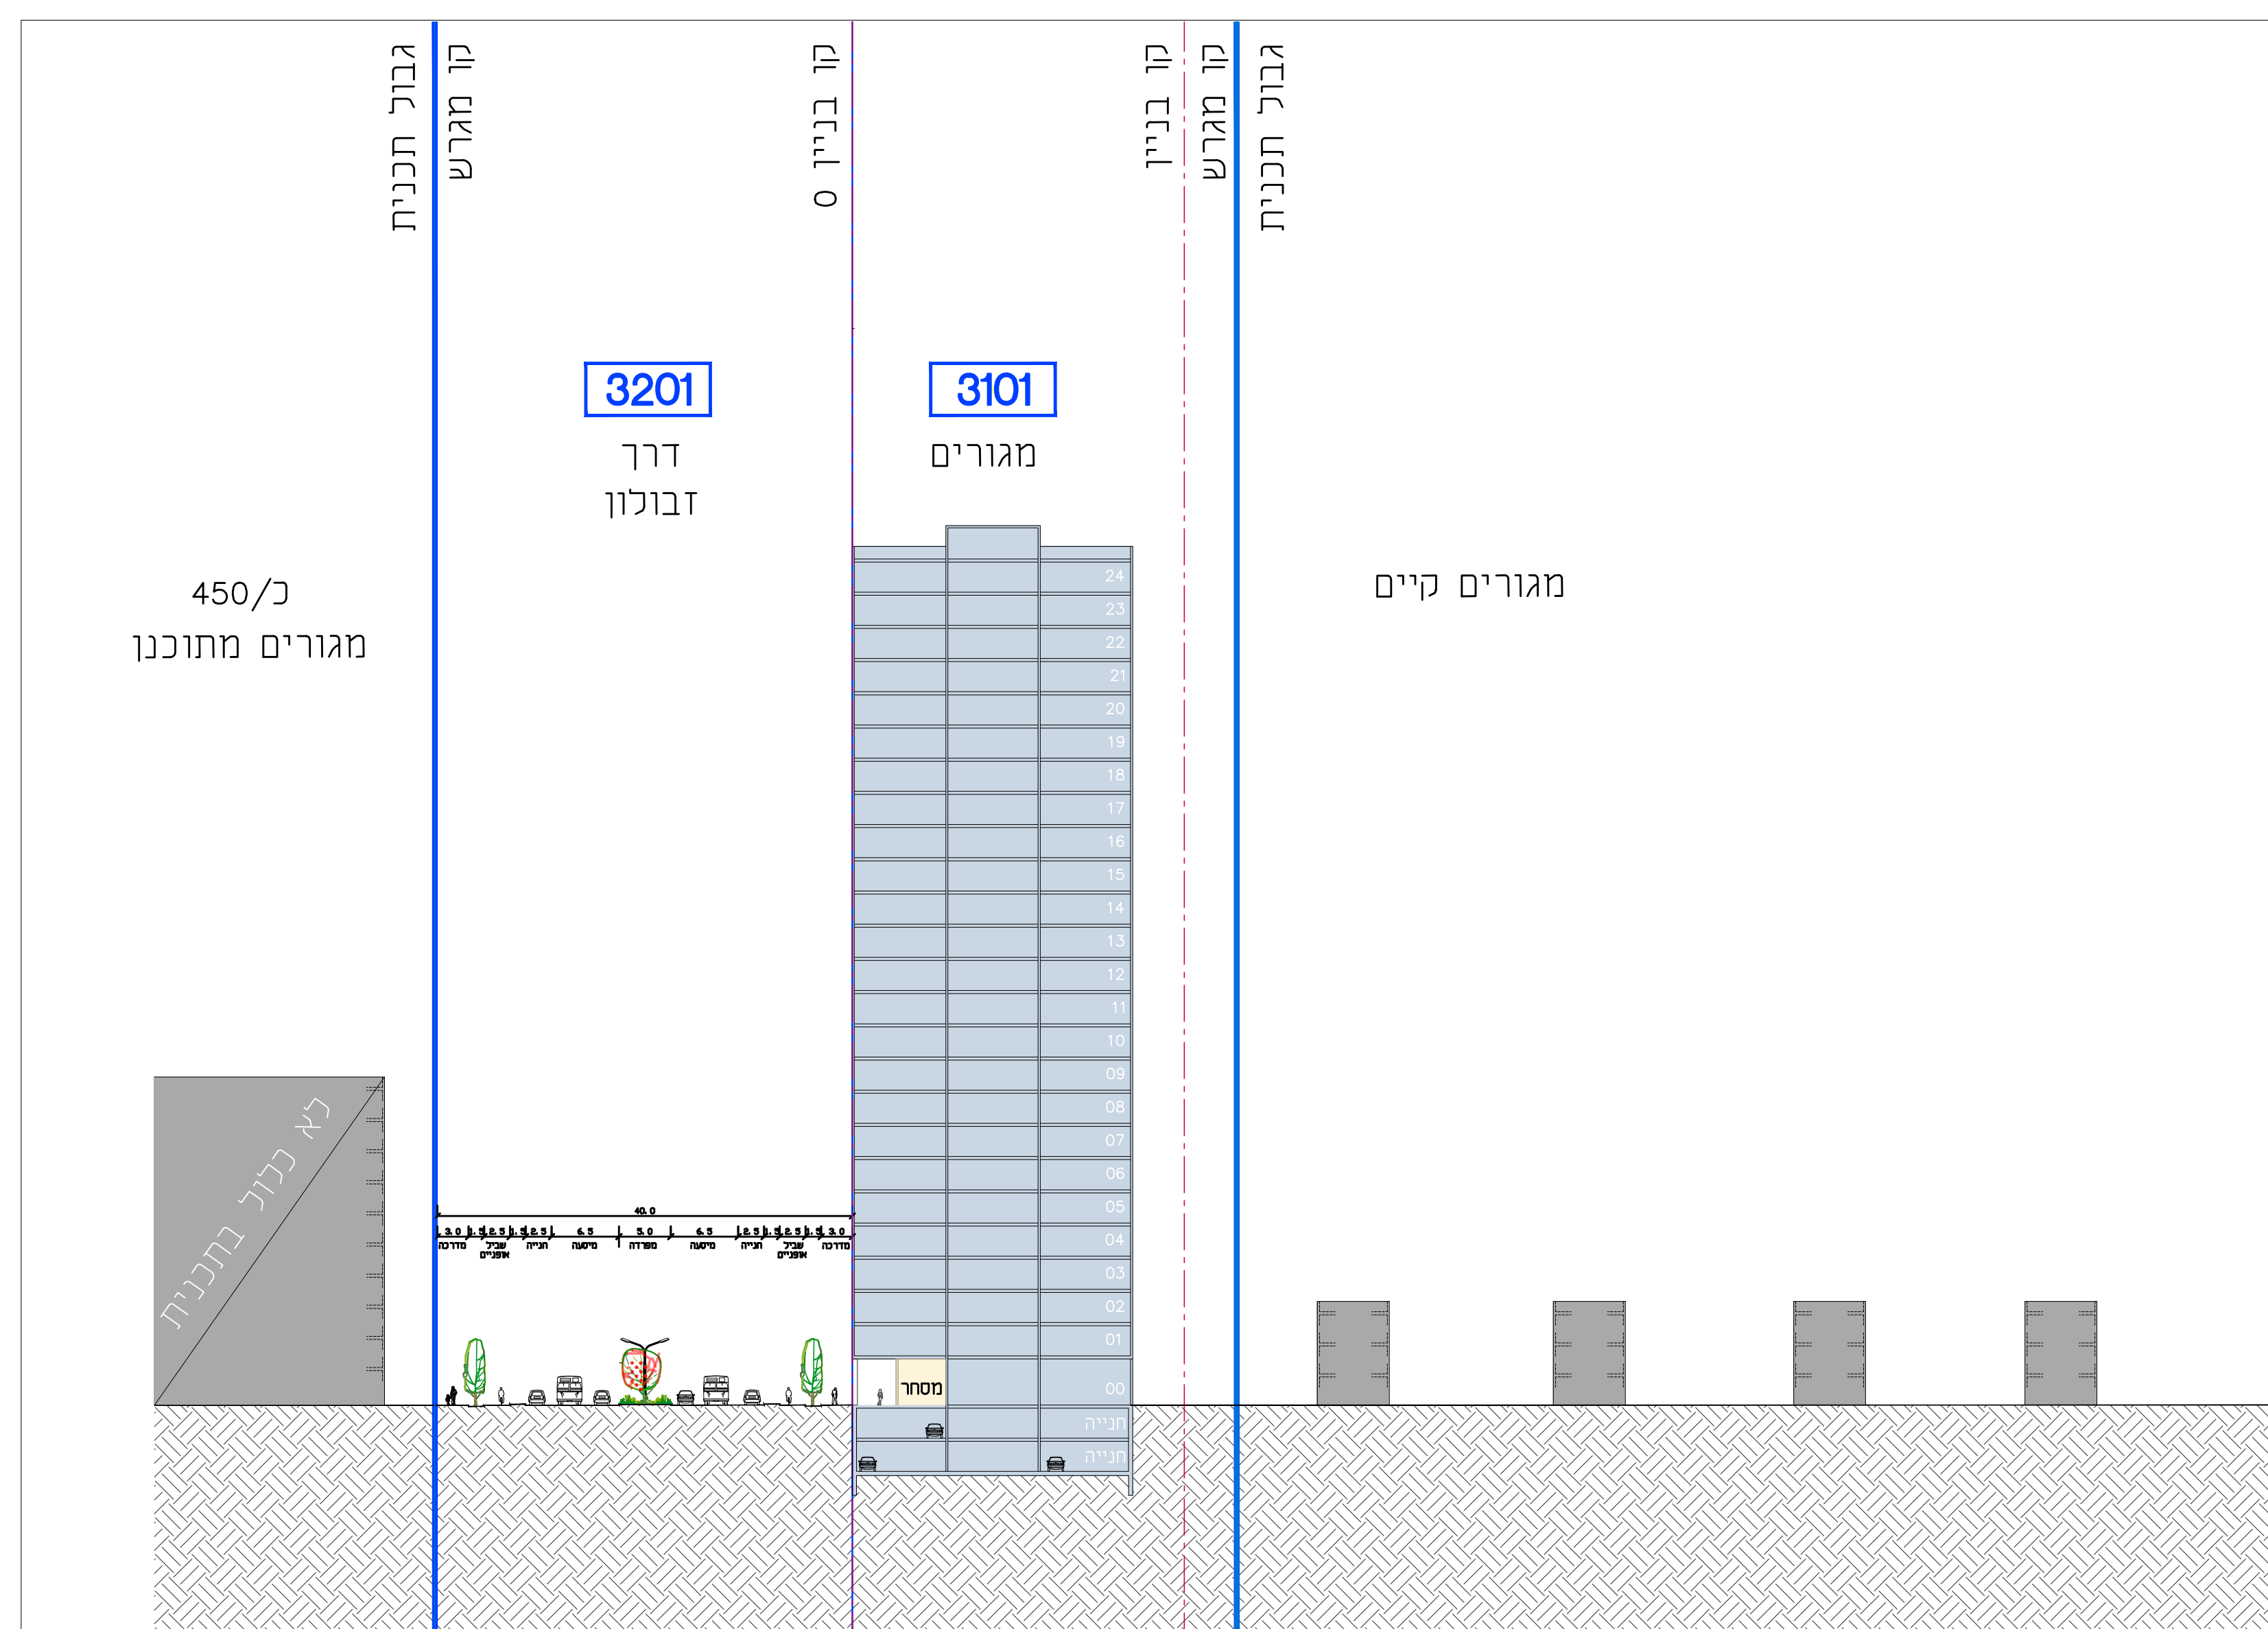

קני"מ 1:500

מתחם 2
תתקף א"ג-ג"