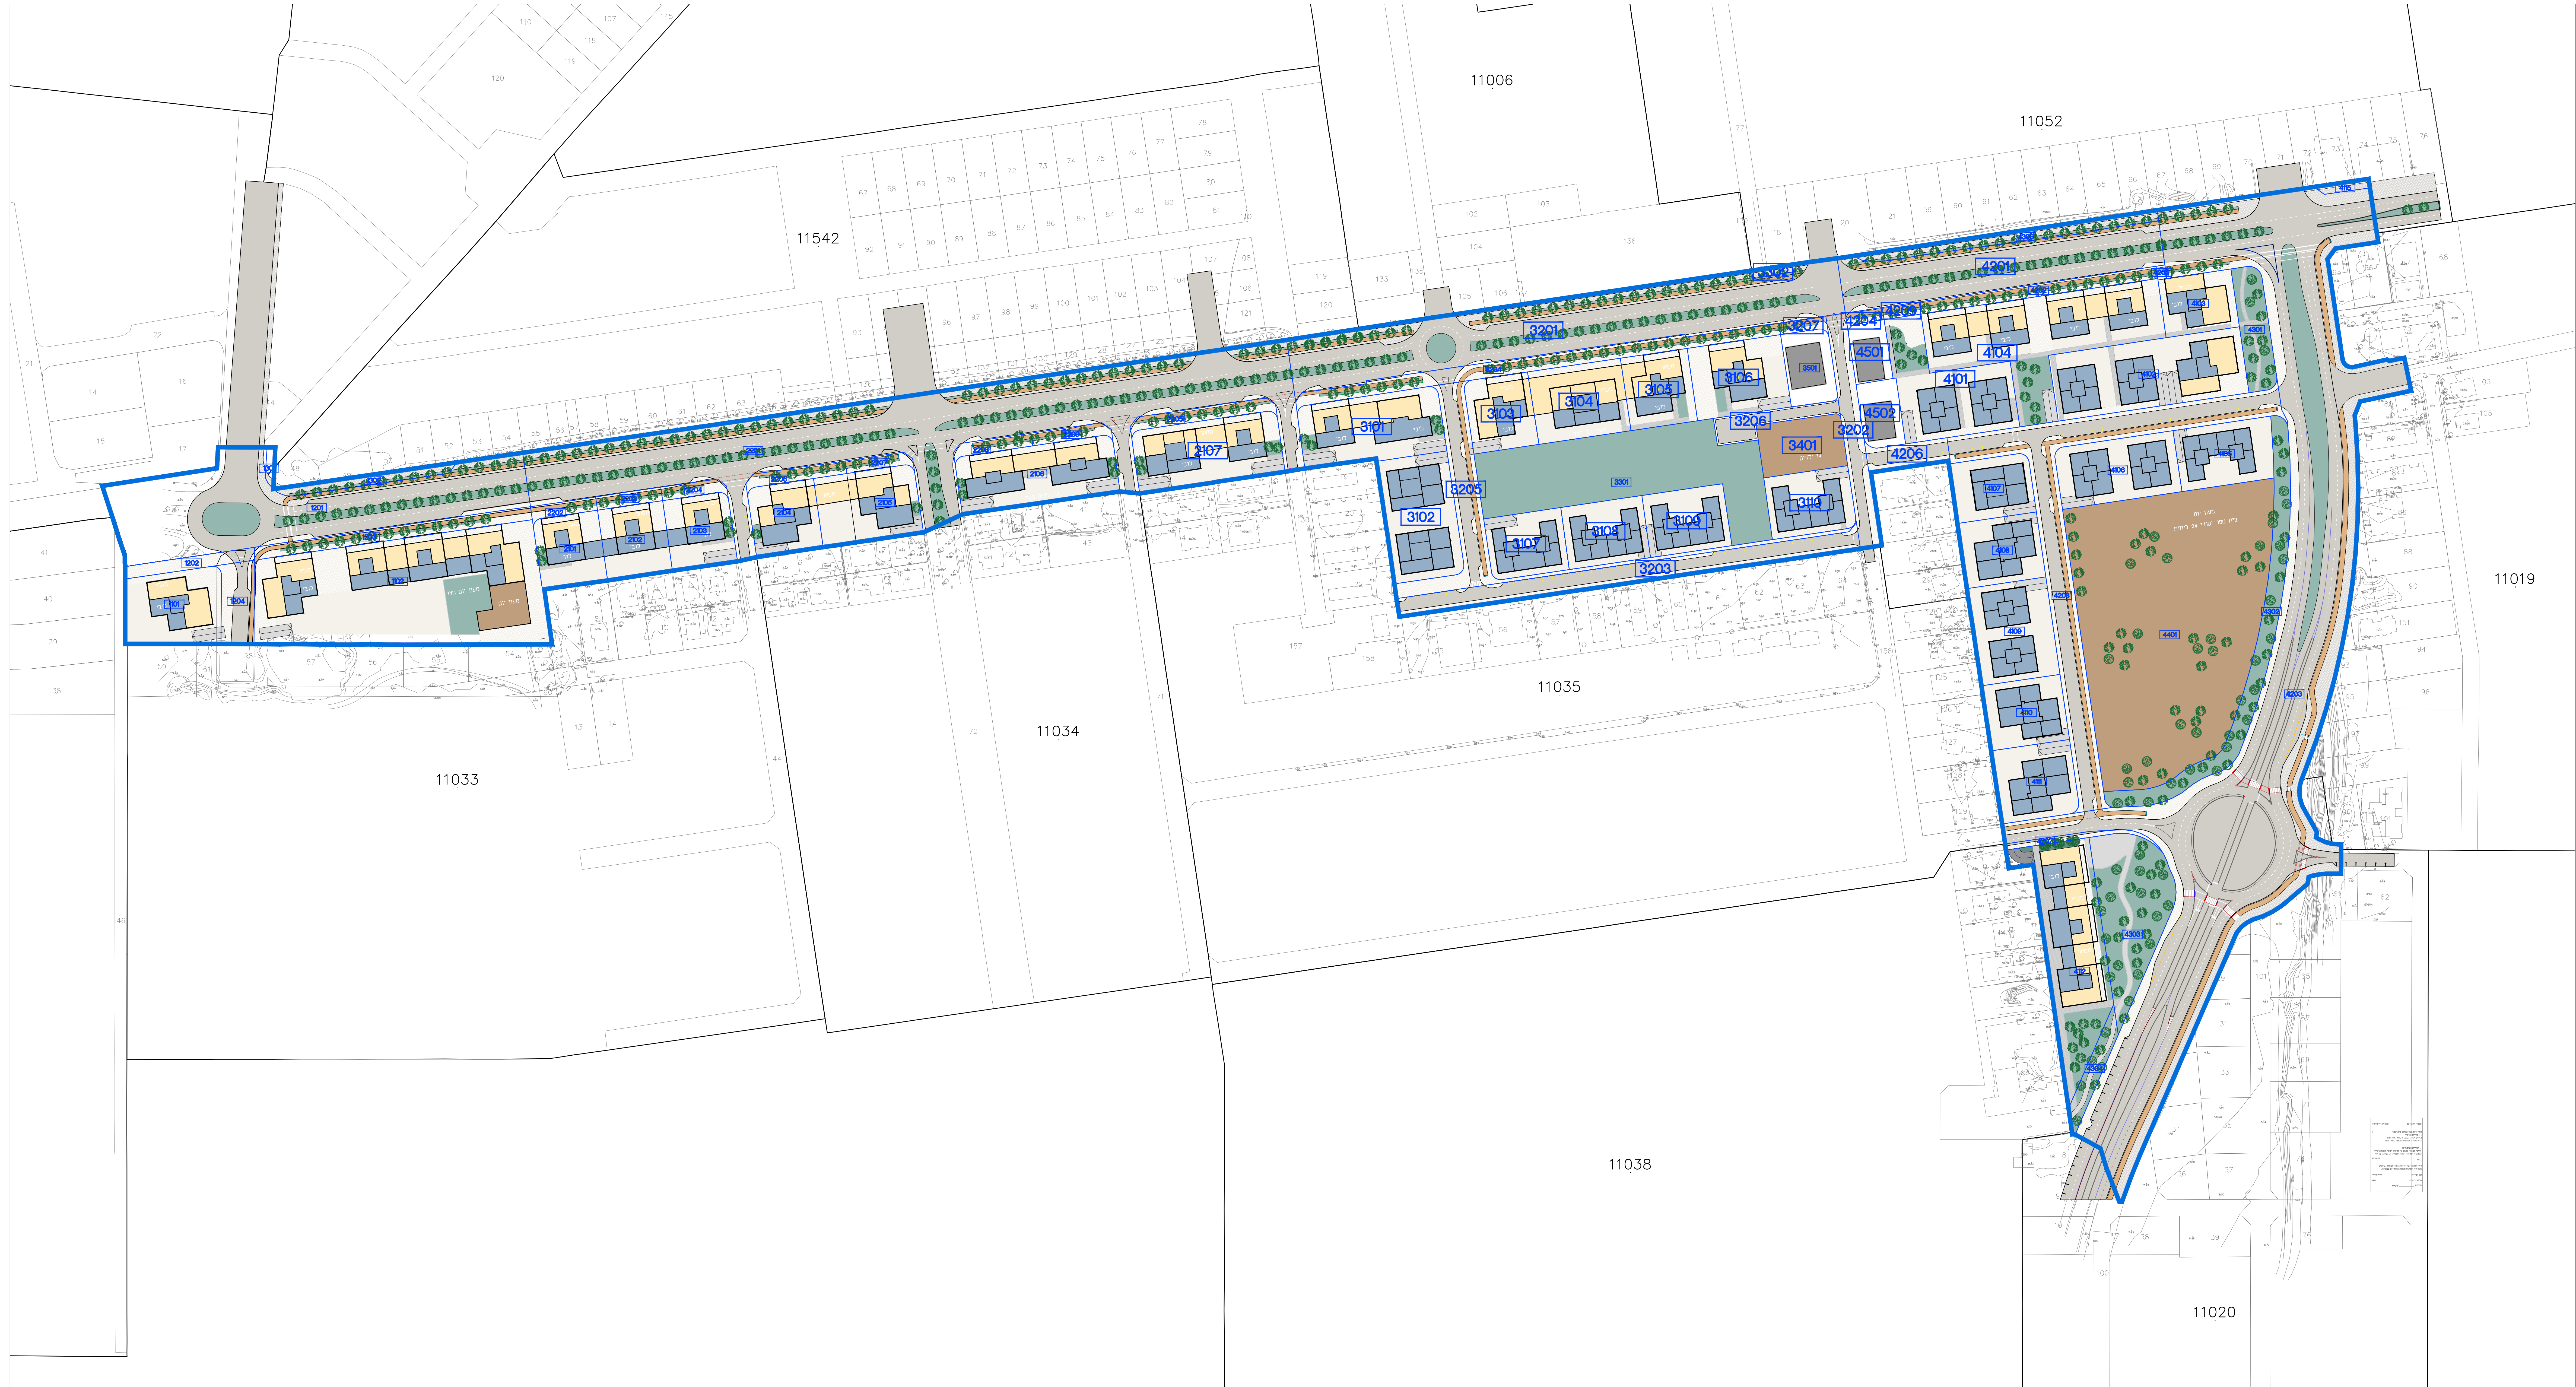

# נספח בינוי

נספח לתכנית 305-1453356

תכנית אב - זבולון דרום  
קרית אתא

גליון 1 מתוך 3

תחולה	רקע
תיאור	תכנית בינוי קומת קרקע
תאריך עריכת הנספח	10/04/2025
קני"מ	1:1,250
שם תרשים	קני"מ
שם תרשים	1-X,XXX
שם תרשים	1-X,XXX
שם תרשים	1-X,XXX

שמות והתימות:	שם: דן שומני
עורך הנספח	תאריך: לויטון שומני ארכיטקטים בע"מ

- מקרא:
- מגורים
  - מסחר / תעסוקה
  - מבנים ומוסדות ציבור
  - גבול תכנית
  - קו מגרש
  - קו בנין
  - גבול מתחם
  - מספר תא
  - מספר מתחם

תכנית בינוי קומת קרקע  
קני"מ 1:1250